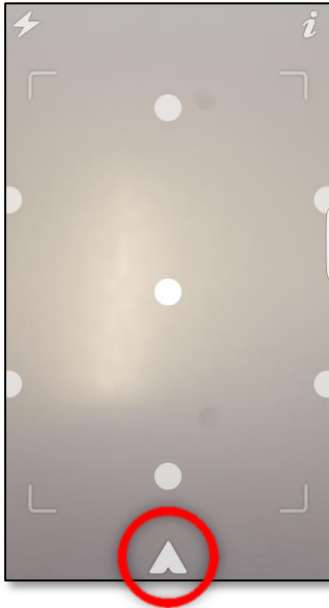

VEJLEDNING TIL SAMMEN MED TIGEREN

Vælg den markerede knap

Vælg søgeknappen

I tekst feltet øverst skal du skrive easylearn.
Vælg derefter
"easylearn 's Public
Aura"

VEJLEDNING TIL SAMMEN MED TIGEREN

Vælg knappen
"Follow" og derefter
skan knappen.

Denne opsætning skal
laves en gang.

På sider med "SKAN"
symbolet føres kameraet
på din enhed indover
siden, med en afstand
på 30-40 cm.