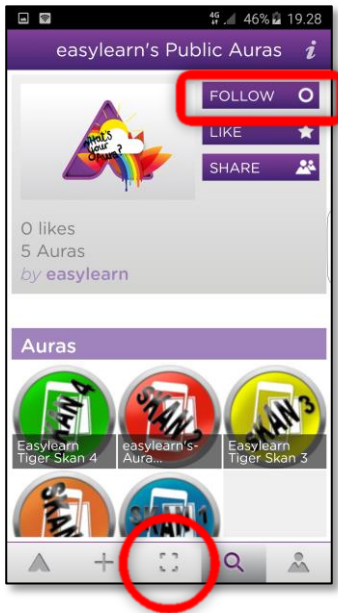

VEJLEDNING TIL SAMMEN MED TIGEREN

Download app'en
"Aurasma" fra App Store
eller Google Play Butik
til din smartphone, iPad
eller tablet

Åbne app'en , og swipe
til sidste side

Her kan du vælge at
oprette dig som bruger
eller springe over

VEJLEDNING TIL SAMMEN MED TIGEREN

Vælg den markerede knap

Vælg søgeknappen

I tekst feltet øverst skal du skrive easylearn.
Vælg derefter
"easylearn 's Public
Aura"

VEJLEDNING TIL SAMMEN MED TIGEREN

Vælg knappen
"Follow" og derefter
skan knappen.