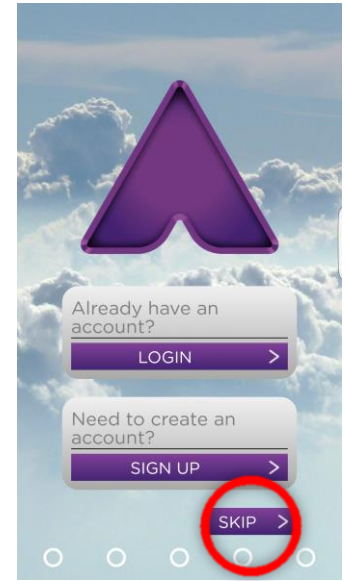

VEJLEDNING TIL SAMMEN MED TIGEREN

Download app'en
"Aurasma" fra App Store
eller Google Play Butik
til din smartphone, iPad
eller tablet

Åbne app'en , og swipe
til sidste side

Her kan du vælge at
oprette dig som bruger
eller springe over

VEJLEDNING TIL SAMMEN MED TIGEREN

Vælg den markerede knap

Vælg søgeknappen

I tekst feltet øverst skal du skrive easylearn.
Vælg derefter
"easylearn 's Public
Aura"

VEJLEDNING TIL SAMMEN MED TIGEREN

Vælg knappen
"Follow" og derefter
skan knappen.