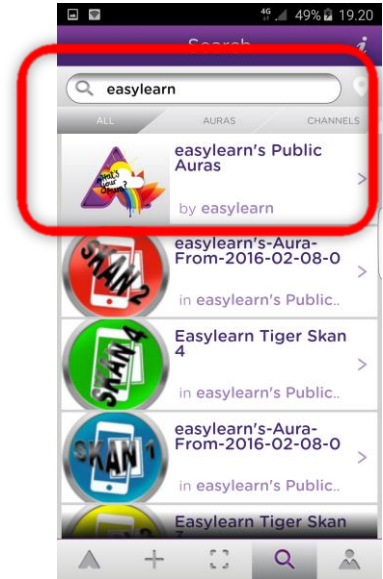

VEJLEDNING TIL SAMMEN MED TIGEREN

Download app'en
"Aurasma" fra App Store
eller Google Play Butik
til din smartphone, iPad
eller tablet

Åbne app'en , og swipe
til sidste side

Her kan du vælge at
oprette dig som bruger
eller springe over

VEJLEDNING TIL SAMMEN MED TIGEREN

Vælg den markerede knap

Vælg søgeknappen

I tekst feltet øverst skal du skrive easylearn.
Vælg derefter
"easylearn 's Public
Aura"

VEJLEDNING TIL SAMMEN MED TIGEREN

Vælg knappen
"Follow" og derefter
skan knappen.