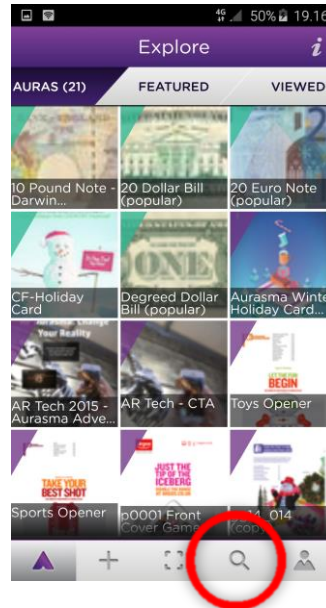

VEJLEDNING TIL SAMMEN MED TIGEREN

Download app'en
"Aurasma" fra App Store
eller Google Play Butik
til din smartphone, iPad
eller tablet

Åbne app'en , og swipe
til sidste side

Her kan du vælge at
oprette dig som bruger
eller springe over

VEJLEDNING TIL SAMMEN MED TIGEREN

Vælg den markerede knap

Vælg søgeknappen

I tekst feltet øverst skal du skrive easylearn.
Vælg derefter
"easylearn 's Public
Aura"

VEJLEDNING TIL SAMMEN MED TIGEREN

Vælg knappen
"Follow" og derefter
skan knappen.